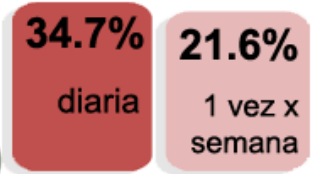

PERFIL DE LOS JUGADORES

JUGADORES
9.8%
 785,676
 personas
 de 11 años a más

Momentos del día

Lugares de juego

Frecuencia de juego

36.2%
 se organizan para cazar pokemones

Horas de juego

Conexión que utiliza para jugar

Fuente: CPI - Setiembre 2016
 Muestra estadística: 1,200 personas entrevistadas.