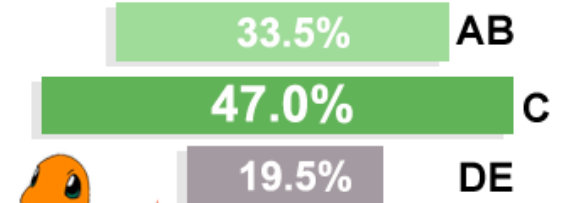

PERFIL DE LOS JUGADORES

JUGADORES
9.8%
 785,676
 personas
 de 11 años a más

Momentos del día

Lugares de juego

Frecuencia de juego

36.2%
 se organizan para cazar pokemones

Horas de juego

Conexión que utiliza para jugar