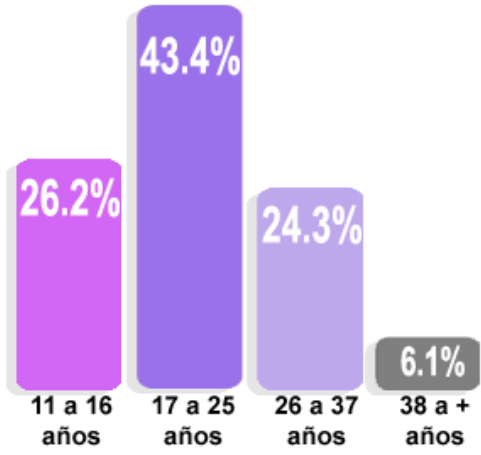

PERFIL DE LOS JUGADORES

JUGADORES
9.8%
 785,676
 personas
 de 11 años a más

Momentos del día

Lugares de juego

Frecuencia de juego

36.2%
 se organizan para cazar pokemones

Horas de juego

Conexión que utiliza para jugar

Fuente: CPI - Setiembre 2016
 Muestra estadística: 1,200 personas entrevistadas.