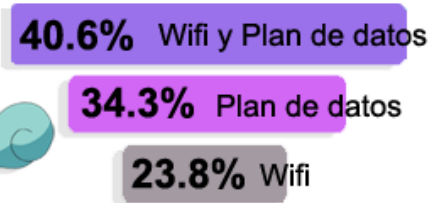

PERFIL DE LOS JUGADORES

JUGADORES
9.8%
 785,676
 personas
 de 11 años a más

Momentos del día

Lugares de juego

Frecuencia de juego

36.2%
 se organizan para cazar pokemones

Horas de juego

Conexión que utiliza para jugar