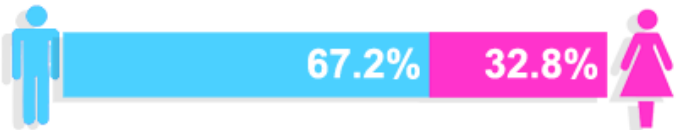

PERFIL DE LOS JUGADORES

JUGADORES
9.8%
 785,676
 personas
 de 11 años a más

Momentos del día

Lugares de juego

Frecuencia de juego

36.2%
 se organizan para cazar pokemones

Horas de juego

Conexión que utiliza para jugar

Fuente: CPI - Setiembre 2016
 Muestra estadística: 1,200 personas entrevistadas.