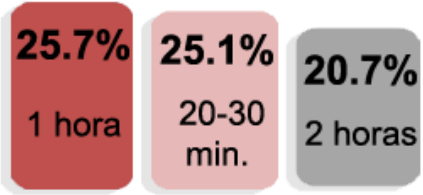

PERFIL DE LOS JUGADORES

JUGADORES
9.8%
 785,676
 personas
 de 11 años a más

Momentos del día

Lugares de juego

Frecuencia de juego

36.2%
 se organizan para cazar pokemones

Horas de juego

Conexión que utiliza para jugar

Fuente: CPI - Setiembre 2016
 Muestra estadística: 1,200 personas entrevistadas.