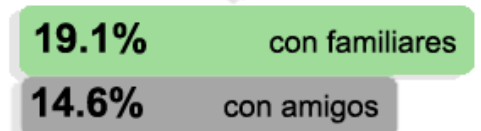

PERFIL DE LOS JUGADORES

JUGADORES
9.8%
 785,676
 personas
 de 11 años a más

Momentos del día

Lugares de juego

Frecuencia de juego

36.2%
 se organizan para cazar pokemones

Horas de juego

Conexión que utiliza para jugar