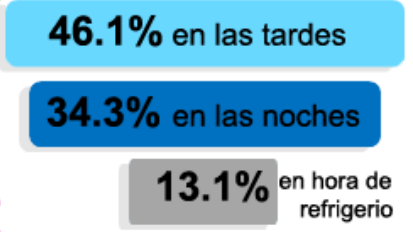

PERFIL DE LOS JUGADORES

JUGADORES
9.8%
 785,676
 personas
 de 11 años a más

Momentos del día

Lugares de juego

Frecuencia de juego

36.2%
 se organizan para cazar pokemones

Horas de juego

Conexión que utiliza para jugar

Fuente: CPI - Setiembre 2016
 Muestra estadística: 1,200 personas entrevistadas.